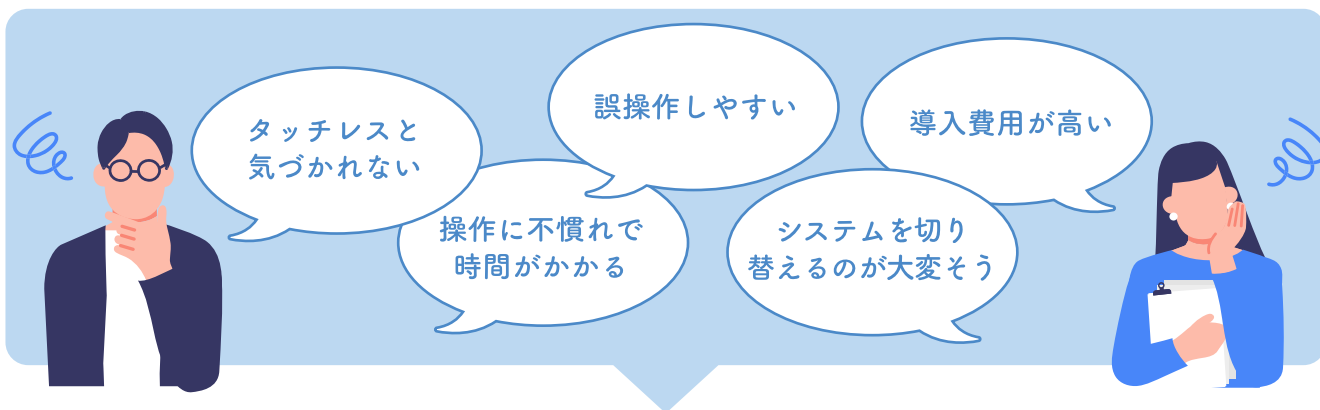

タッチレスをもっと使いやすく、もっと身近に

アドオン型 AirInput™ パネル

空中入力ソリューション AirInput™

日本語の
パネル外付けタイプ

そろそろ、社会ニーズに合わせて**非接触にしたいのに**…

こんな課題で困っていませんか？

アドオン型 AirInput™ パネル は
今までの**タッチレスのストレスをスッキリ解消!**

POINT 1

分かりやすい
タッチレス感覚で、
操作が軽い！速い！

POINT 2

環境そのまま、
後付けだからラク！

POINT 3

開発がいらぬから、
安い！早い！

アドオン型 AirInput™ パネルとは

空中の指位置を領域で検知できるため、直観的なタッチレス操作を実現

AirInput™ パネルは、車載市場で量産実績のある高感度静電容量検出を用いた方式です。従来の赤外方式は面（2次元）のポイント検知でしたが、**AirInput™ パネルは、画面上の近接領域における3次元範囲で指検知が可能。**z軸方向（画面からの距離）の指の動きに対応したUI（ユーザーインターフェース）で、空中での操作ながら安定した入力をサポートします。