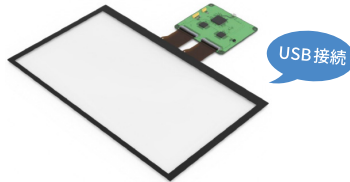

タッチレスをもっと使いやすく、もっと身近に

アドオン型 AirInput™ パネル

空中入力ソリューション AirInput™

日本語の
パネル外付けタイプ

そろそろ、社会ニーズに合わせて**非接触にしたいのに**…

こんな課題で困っていませんか？

アドオン型 AirInput™ パネル は
今までの**タッチレスのストレスをスッキリ解消!**

POINT 1

分かりやすい
タッチレス感覚で、
操作が軽い！速い！

POINT 2

環境そのまま、
後付けだからラク！

POINT 3

開発がいらぬから、
安い！早い！

アドオン型 AirInput™ パネルとは

空中の指位置を領域で検知できるため、直観的なタッチレス操作を実現

AirInput™ パネルは、車載市場で量産実績のある高感度静電容量検出を用いた方式です。従来の赤外方式は面（2次元）のポイント検知でしたが、**AirInput™ パネルは、画面上の近接領域における3次元範囲で指検知が可能。**z軸方向（画面からの距離）の指の動きに対応したUI（ユーザーインターフェース）で、空中での操作ながら安定した入力をサポートします。

専用 UI で操作性 UP、既存ソフトウェアをタッチレス化

既存ソフトウェア上に専用 UI がオーバーレイで常駐し、快適なタッチレス操作を実現。UI の設定を変更することで非接触の操作感を調整できるため、様々なシーンのタッチレス化で効果を発揮します。

簡単 USB 接続、既存端末が利用できる

アドオン型 AirInput™ パネルは、**USB ケーブルで簡単に接続できます。**15.6 インチワイド*のモバイルモニター（表示機器）であれば、直接装着も可能です。*サイズ対応範囲は順次拡大