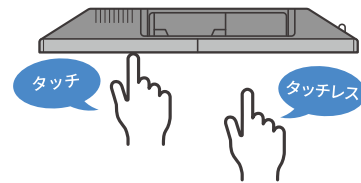

タッチレスでもタッチでも使える

初めは誰でもタッチレス操作に不慣れなもの。**AirInput™ パネルはタッチレスでも、タッチでも操作できるので、**今までの使い方も併用しながら、無理のないタッチレス導入ができます。